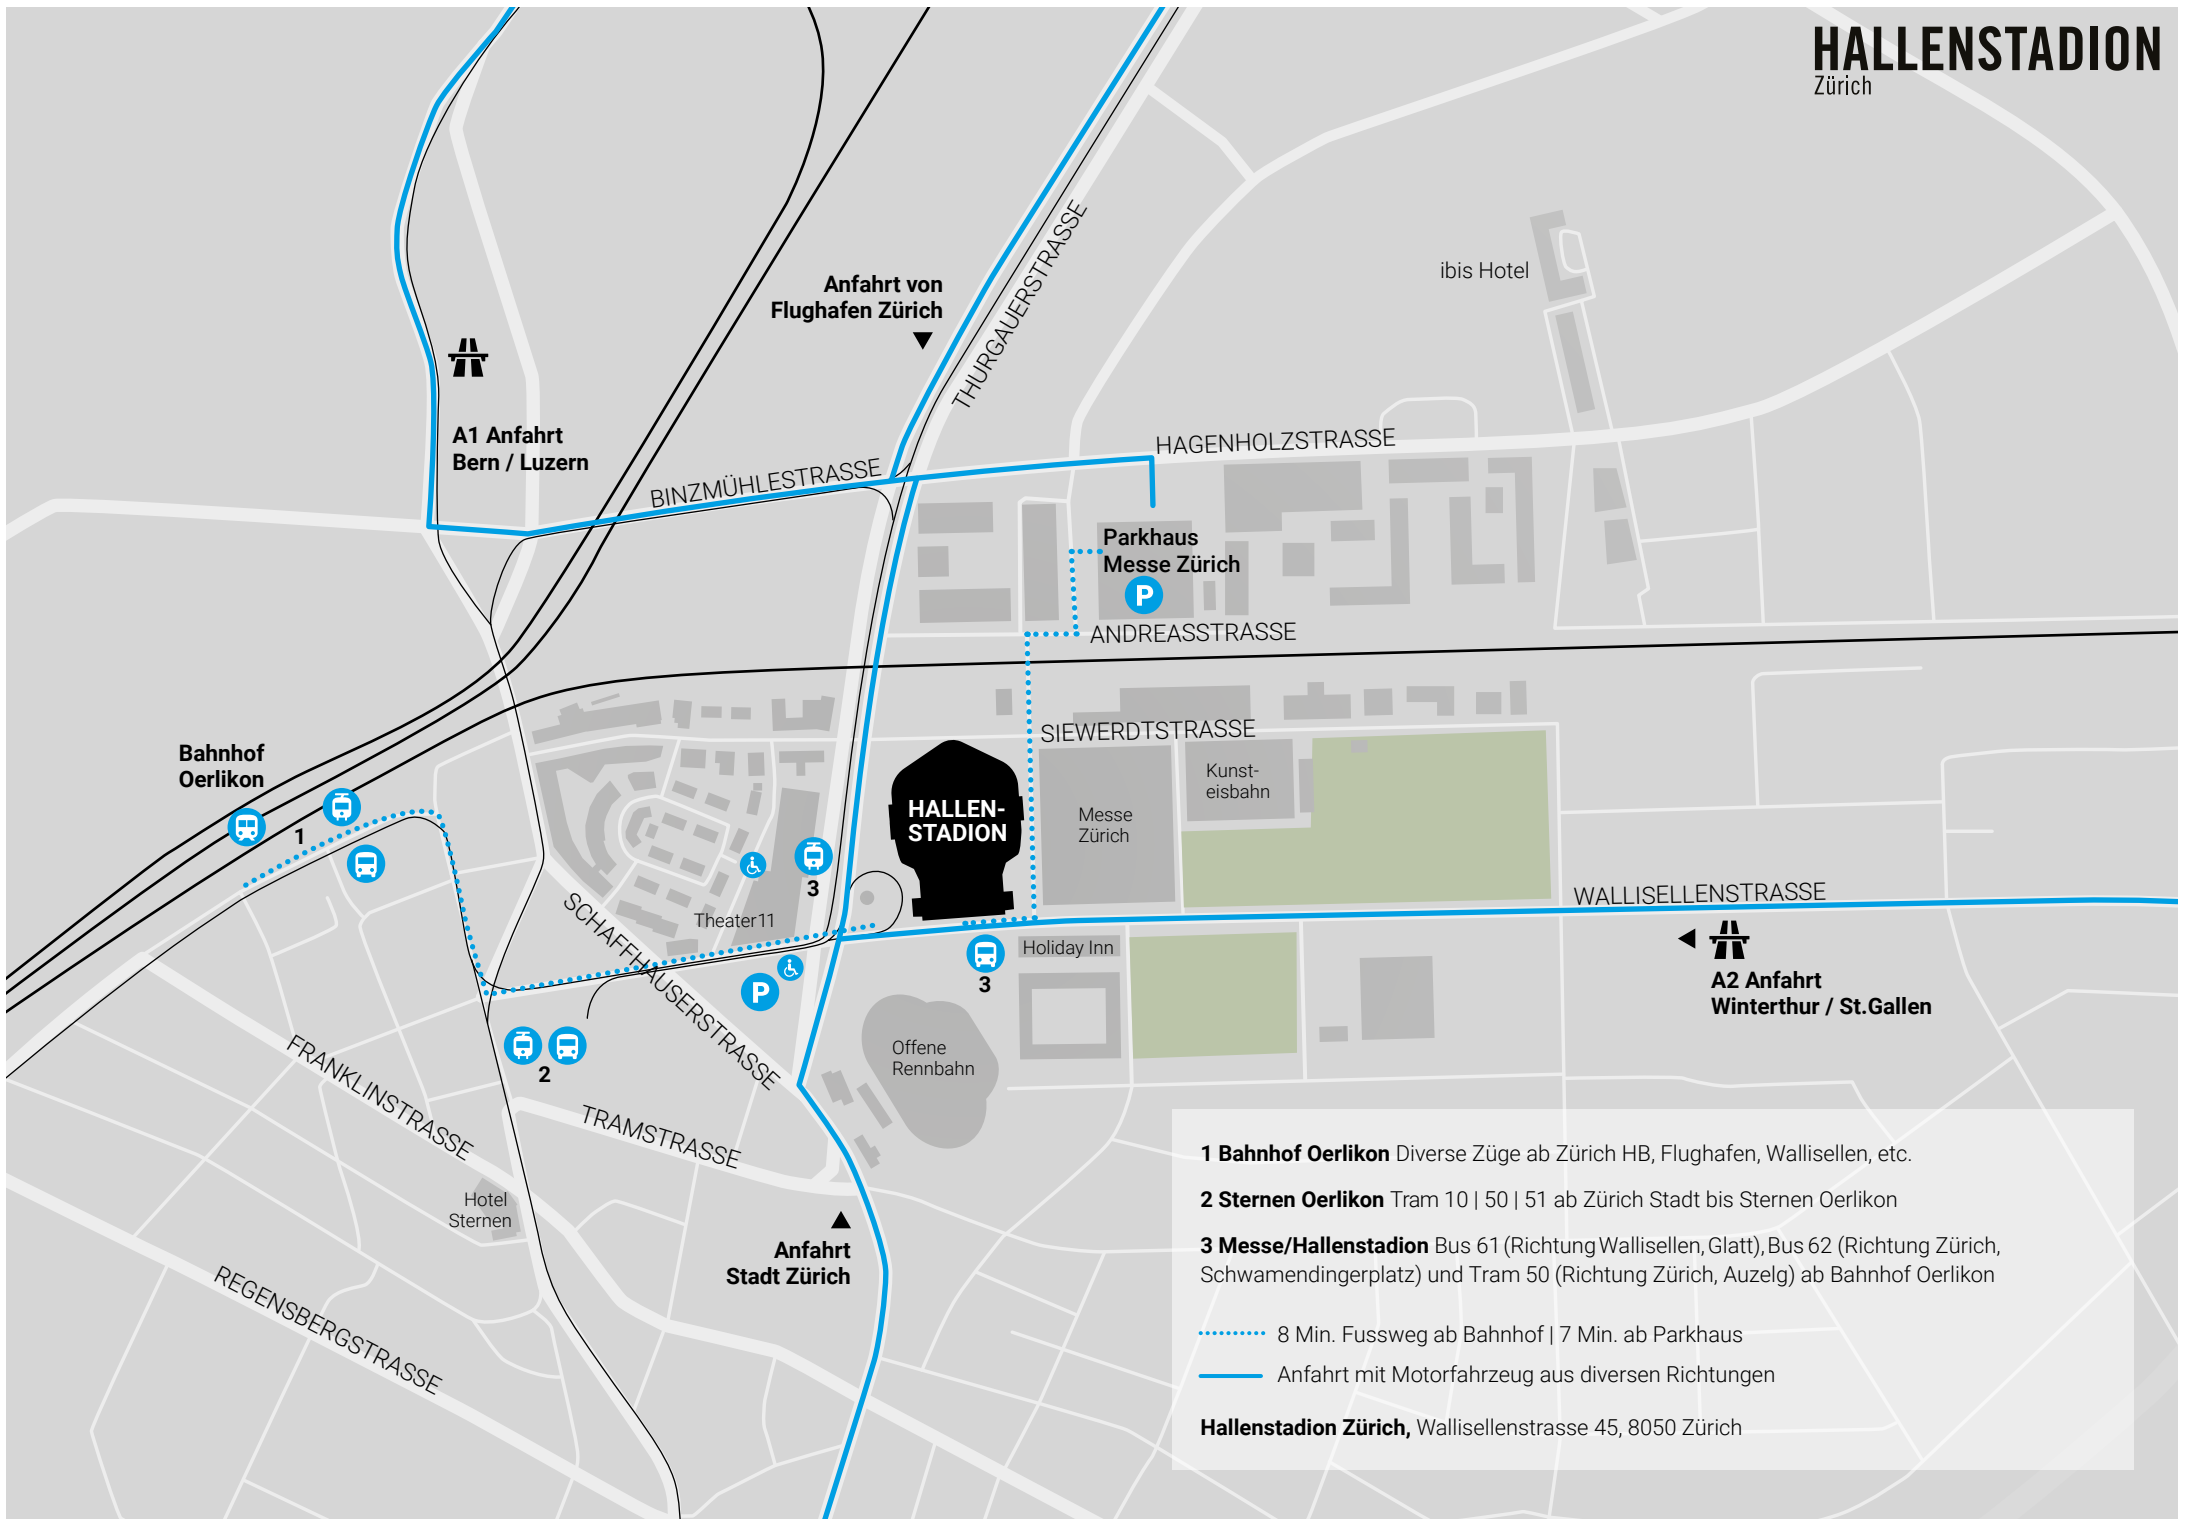

HALLENSTADION

Zürich

1 Bahnhof Oerlikon Diverse Züge ab Zürich HB, Flughafen, Wallisellen, etc.

2 Sternen Oerlikon Tram 10 | 50 | 51 ab Zürich Stadt bis Sternen Oerlikon

3 Messe/Hallenstadion Bus 61 (Richtung Wallisellen, Glatt), Bus 62 (Richtung Zürich, Schwamendingerplatz) und Tram 50 (Richtung Zürich, Auzeleg) ab Bahnhof Oerlikon

..... 8 Min. Fussweg ab Bahnhof | 7 Min. ab Parkhaus

— Anfahrt mit Motorfahrzeug aus diversen Richtungen

Hallenstadion Zürich, Wallisellenstrasse 45, 8050 Zürich

HALLENSTADION Zürich

Anfahrt
Siewerdstrasse

Anfahrt
Wallisellenstrasse

- 1 Haupteingang West
- 2 Haupteingang Ost
- 3 Portierloge
- 4 Logeneingang/Valet Parking
- 5 Medieneingang
- 6 Anlieferung Gastronomie
- 7 Restaurant Frontline West
- 8 Restaurant Frontline Ost
- 9 Backstage-Eingang

- A Tor A
- B Tor B
- C Tor C
- D Durchgang Tor D
- E Einfahrt BPN
- F Einfahrt BPN

- Bushaltestelle Messe/Hallenstadion
- Tramhaltestelle Messe/Hallenstadion

- Fusswege
- Fahrtwege