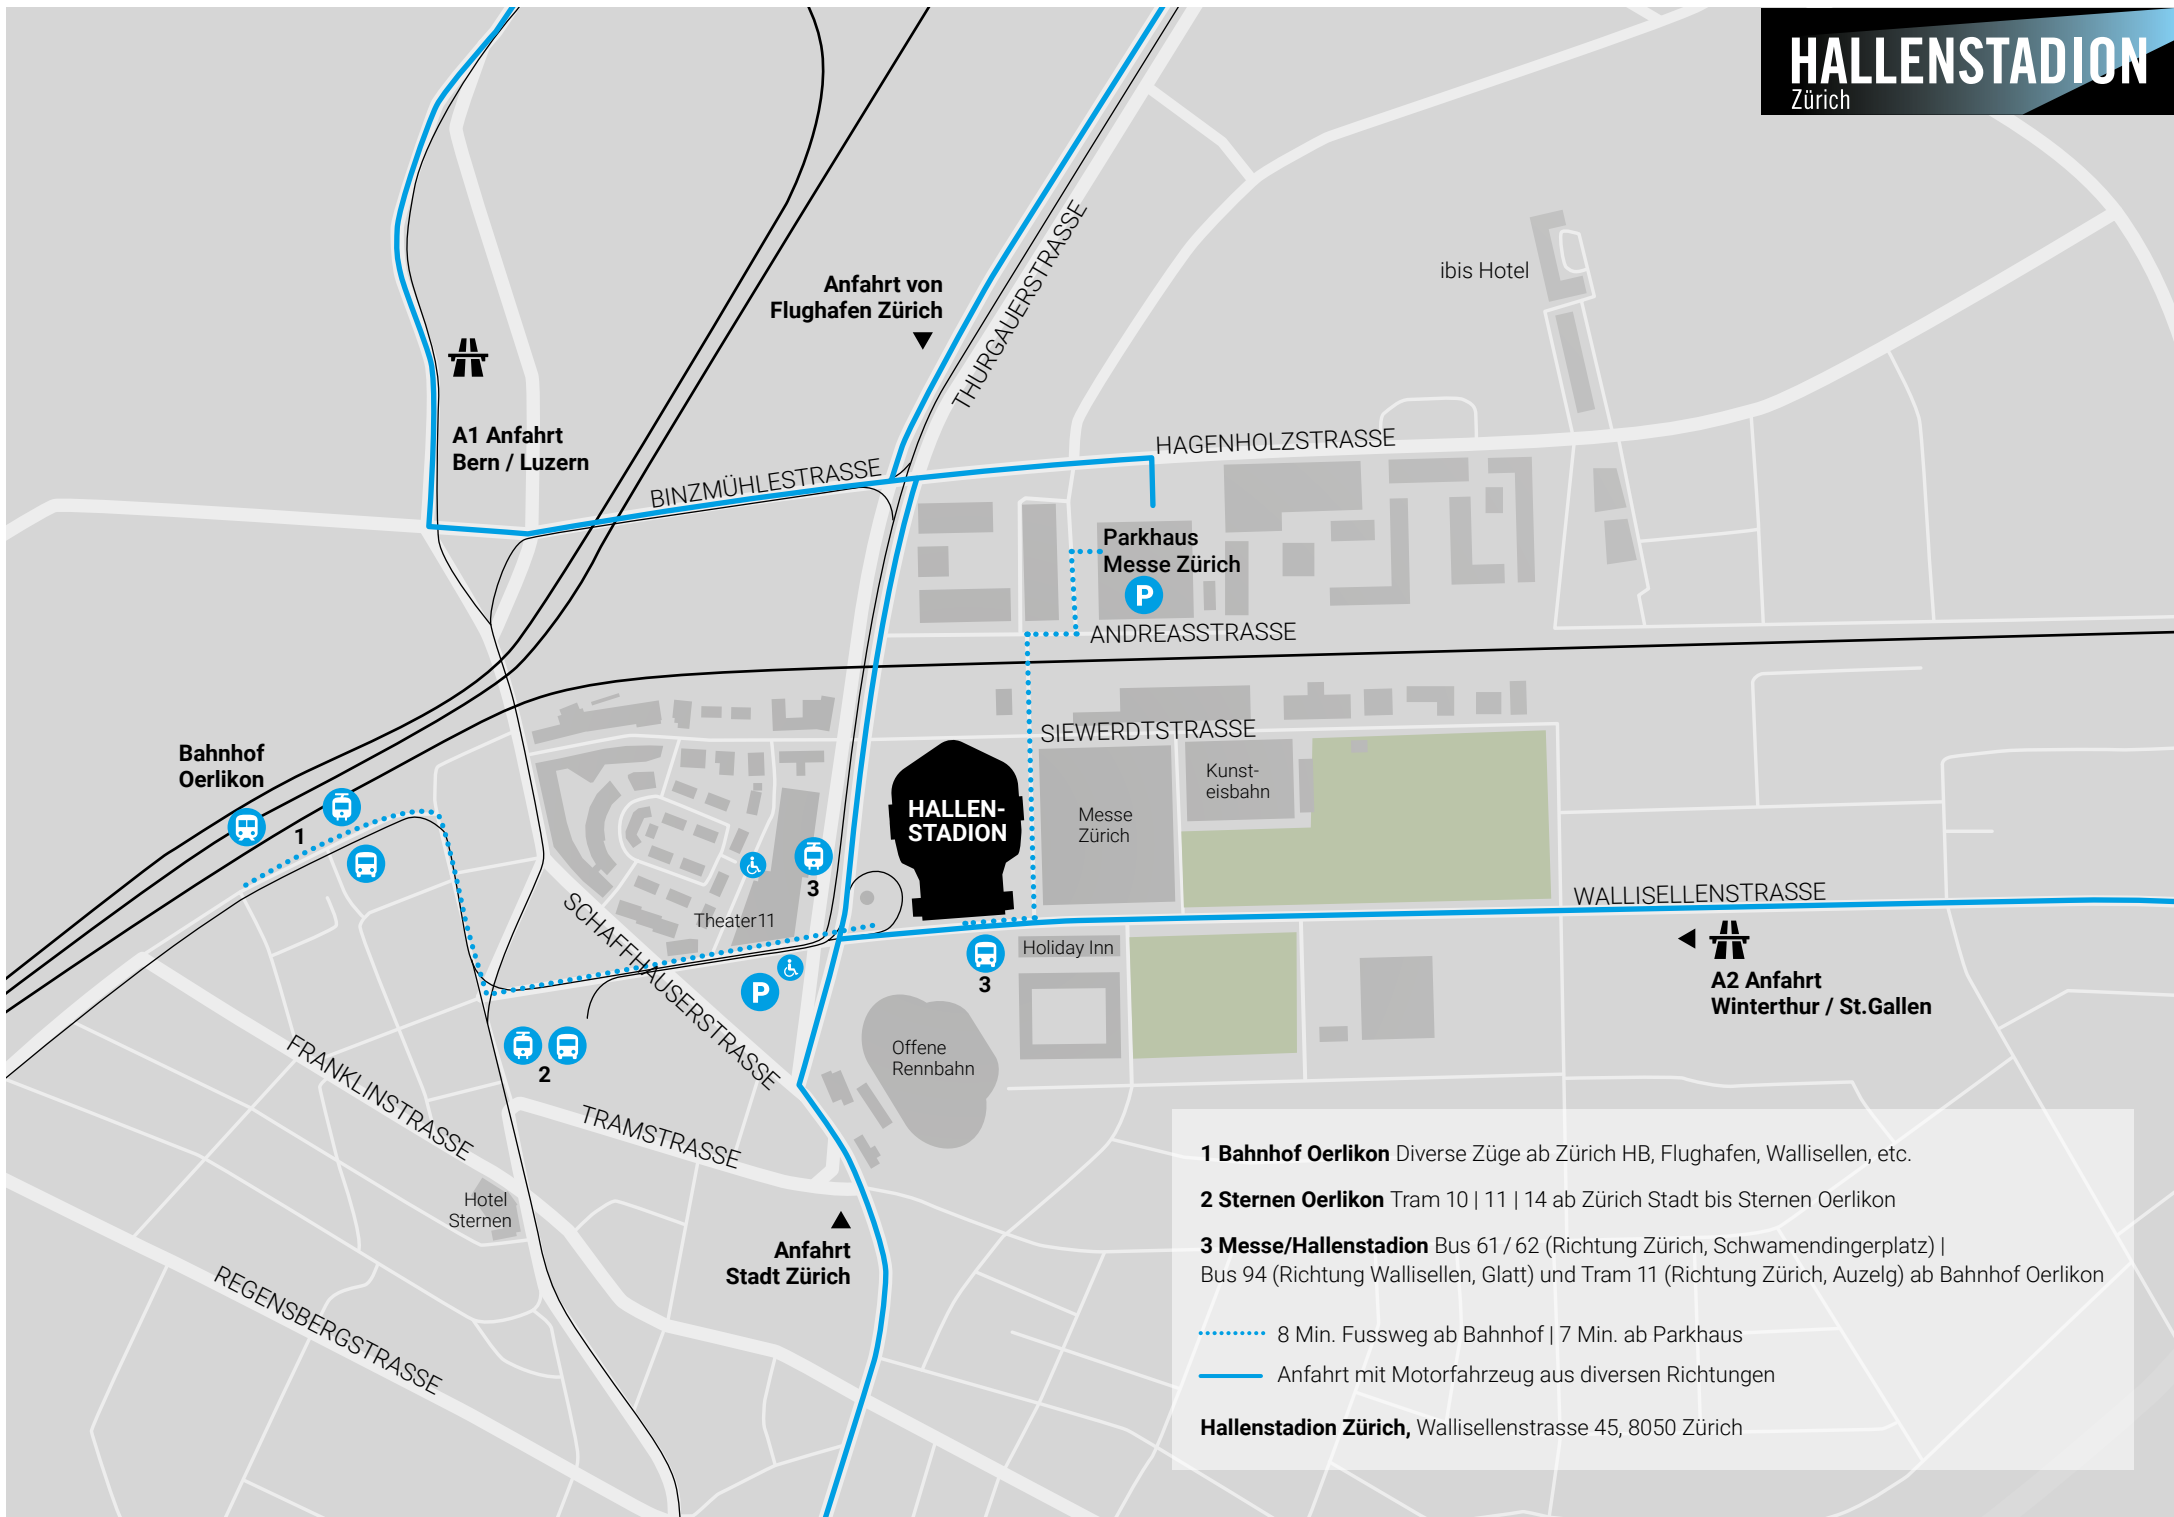

HALLENSTADION

Zürich

- 1 Bahnhof Oerlikon** Diverse Züge ab Zürich HB, Flughafen, Wallisellen, etc.
 - 2 Sternen Oerlikon** Tram 10 | 11 | 14 ab Zürich Stadt bis Sternen Oerlikon
 - 3 Messe/Hallenstadion** Bus 61 / 62 (Richtung Zürich, Schwamendingerplatz) | Bus 94 (Richtung Wallisellen, Glatt) und Tram 11 (Richtung Zürich, Auzeleg) ab Bahnhof Oerlikon
- 8 Min. Fussweg ab Bahnhof | 7 Min. ab Parkhaus
- Anfahrt mit Motorfahrzeug aus diversen Richtungen
- Hallenstadion Zürich**, Wallisellenstrasse 45, 8050 Zürich

HALLENSTADION Zürich

Anfahrt
Siewerdstrasse

Anfahrt
Wallisellenstrasse

▶ Parkplatz Messe Zürich

- 1 Haupteingang West
- 2 Haupteingang Ost
- 3 Portierloge
- 4 Logeneingang/Valet Parking
- 5 Medieneingang
- 6 Anlieferung Gastronomie
- 7 Restaurant Frontline West
- 8 Restaurant Frontline Ost
- 9 Backstage-Eingang
- A Tor A
- B Tor B
- C Tor C
- D Durchgang Tor D
- E Einfahrt BPN
- F Einfahrt BPN
- Bushaltestelle Messe/Hallenstadion
- Tramhaltestelle Messe/Hallenstadion

..... Fusswege ——— Fahrtwege

Messe
Zürich

Richtung Schwamendingen ▶

◀ Richtung Bahnhof Oerlikon

▶ Richtung Bahnhof Oerlikon

Holiday Inn