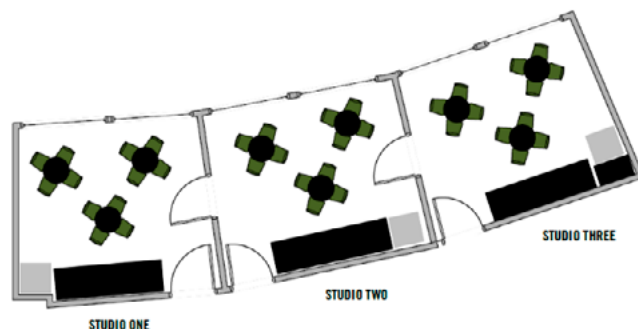

GASTRONOMIE-PACKAGE

Auswahl aus einem der nachstehenden Getränke-Packages:

CLASSIC (inbegriffen)	2 Fl. Rauch Orangensaft	100cl
	6 Fl. Arkina PET	50cl
	6 Fl. Rhäzünser PET	50cl
	24 Fl. Diverse Softdrinks PET	50cl
POP (inbegriffen)	2 Fl. Prosecco	75cl
	12 Fl. Feldschlösschen Hopfenperle	33cl
	2 Fl. Arkina PET	50cl
	2 Fl. Rhäzünser PET	50cl
ROCK (inbegriffen)	8 Fl. Diverse Softdrinks PET	50cl
	36 Fl. Feldschlösschen Hopfenperle	33cl
	2 Fl. Arkina	50cl
	2 Fl. Rhäzünser	50cl
R'N'B (inbegriffen)	8 Fl. Diverse Softdrinks PET	50cl
	4 Fl. Prosecco	75cl
	2 Fl. Rauch Orangensaft	100cl
	2 Fl. Arkina	50cl
	2 Fl. Rhäzünser	50cl
PARTY (Aufpreis CHF 180.00)	8 Fl. Diverse Softdrinks PET	50cl
	4 Fl. Tonic, Bitter Lemon oder Pepsi-Cola	100– 150cl
	12 Fl. Red Bull	25cl
	12 Fl. Feldschlösschen Hopfenperle	33cl
	2 Fl. Prosecco	75cl
	2 Fl. Arkina	50cl
	2 Fl. Rhäzünser	50cl
	2 Fl. Vodka, Gin oder Whisky	70cl

Inbegriffene Snacks in allen Packages:

6 Portionen Popcorn «Paprika»

6 Portionen Popcorn «Provençale»

ÜBERSICHT

Gastronomie Die gebuchte Verpflegung wird im STUDIO zur Selbstbedienung bereitgestellt. Weitere Verpflegung kann an unseren Take-Aways bezogen werden.

Grösse ca. 20m²

Kapazität 12 Sitzplätze im STUDIO

ZUSÄTZLICHE GASTRONOMIELEISTUNGEN

Individuell dazu buchbar.

GETRÄNKE	INHALT	PREIS
Bier		
Feldschlösschen Hopfenperle	33cl	CHF 4.50
Weizenfrisch alkoholfrei	33cl	CHF 4.50
Mineralwasser		
Arkina blau, ohne CO2	50cl	CHF 4.00
Rhazünser, mit CO2	50cl	CHF 4.00
Softdrinks		
Pepsi-Cola	1.5l	CHF 9.00
Pepsi-Cola	50cl	CHF 4.00
Pepsi-Cola Max	50cl	CHF 4.00
Sinalco Orange	50cl	CHF 4.00
Queen's Ice Tea Lemon	50cl	CHF 4.00
Ramseier Apfelschorle	50cl	CHF 4.00
Alpinesse Bitter Lemon	1l	CHF 9.00
Alpinesse Tonic Water	1l	CHF 9.00
7Up	50cl	CHF 4.00
Diverse		
Red Bull Original	25cl	CHF 5.00
Rauch Orangensaft	1l	CHF 9.00