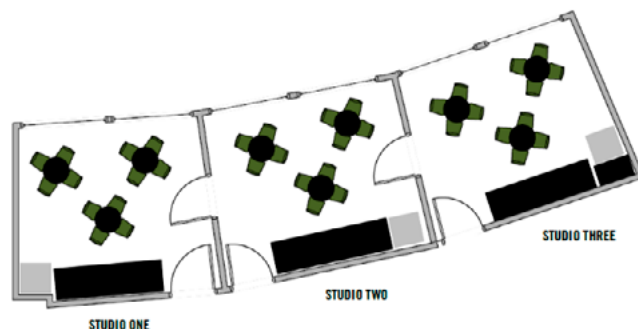

GASTRONOMIE-PACKAGE

Auswahl aus einem der nachstehenden Getränke-Packages:

CLASSIC (inbegriffen)	2 Fl. Rauch Orangensaft	100cl
	6 Fl. Arkina PET	50cl
	6 Fl. Rhäzünser PET	50cl
	24 Fl. Diverse Softdrinks PET	50cl
POP (inbegriffen)	2 Fl. Prosecco	75cl
	12 Fl. Feldschlösschen Hopfenperle	33cl
	2 Fl. Arkina PET	50cl
	2 Fl. Rhäzünser PET	50cl
	8 Fl. Diverse Softdrinks PET	50cl
ROCK (inbegriffen)	36 Fl. Feldschlösschen Hopfenperle	33cl
	2 Fl. Arkina	50cl
	2 Fl. Rhäzünser	50cl
	8 Fl. Diverse Softdrinks PET	50cl
R'N'B (inbegriffen)	4 Fl. Prosecco	75cl
	2 Fl. Rauch Orangensaft	100cl
	2 Fl. Arkina	50cl
	2 Fl. Rhäzünser	50cl
	8 Fl. Diverse Softdrinks PET	50cl
PARTY (Aufpreis CHF 180.00)	2 Fl. Vodka, Gin oder Whisky	70cl
	2 Fl. Prosecco	75cl
	12 Fl. Feldschlösschen Hopfenperle	33cl
	12 Fl. Red Bull	25cl
	4 Fl. Tonic, Bitter Lemon oder Pepsi-Cola	100– 150cl
	2 Fl. Arkina	50cl
	2 Fl. Rhäzünser	50cl
	8 Fl. Diverse Softdrinks PET	50cl

Inbegriffene Snacks in allen Packages:

6 Portionen Popcorn «Paprika»

6 Portionen Popcorn «Provençale»

ÜBERSICHT

Gastronomie Die gebuchte Verpflegung wird im STUDIO zur Selbstbedienung bereitgestellt. Weitere Verpflegung kann an unseren Take-Aways bezogen werden.

Grösse ca. 20m²

Kapazität 12 Sitzplätze im STUDIO

ZUSÄTZLICHE GASTRONOMIELEISTUNGEN

Individuell dazu buchbar.

GETRÄNKE	INHALT	PREIS
Bier		
Feldschlösschen Hopfenperle	33cl	CHF 4.50
Weizenfrisch alkoholfrei	33cl	CHF 4.50
Mineralwasser		
Arkina blau, ohne CO2	50cl	CHF 4.00
Rhazünser, mit CO2	50cl	CHF 4.00
Softdrinks		
Pepsi-Cola	1.5l	CHF 9.00
Pepsi-Cola	50cl	CHF 4.00
Pepsi-Cola Max	50cl	CHF 4.00
Sinalco Orange	50cl	CHF 4.00
Queen's Ice Tea Lemon	50cl	CHF 4.00
Ramseier Apfelschorle	50cl	CHF 4.00
Alpinesse Bitter Lemon	1l	CHF 9.00
Alpinesse Tonic Water	1l	CHF 9.00
7Up	50cl	CHF 4.00
Diverse		
Red Bull Original	25cl	CHF 5.00
Rauch Orangensaft	1l	CHF 9.00