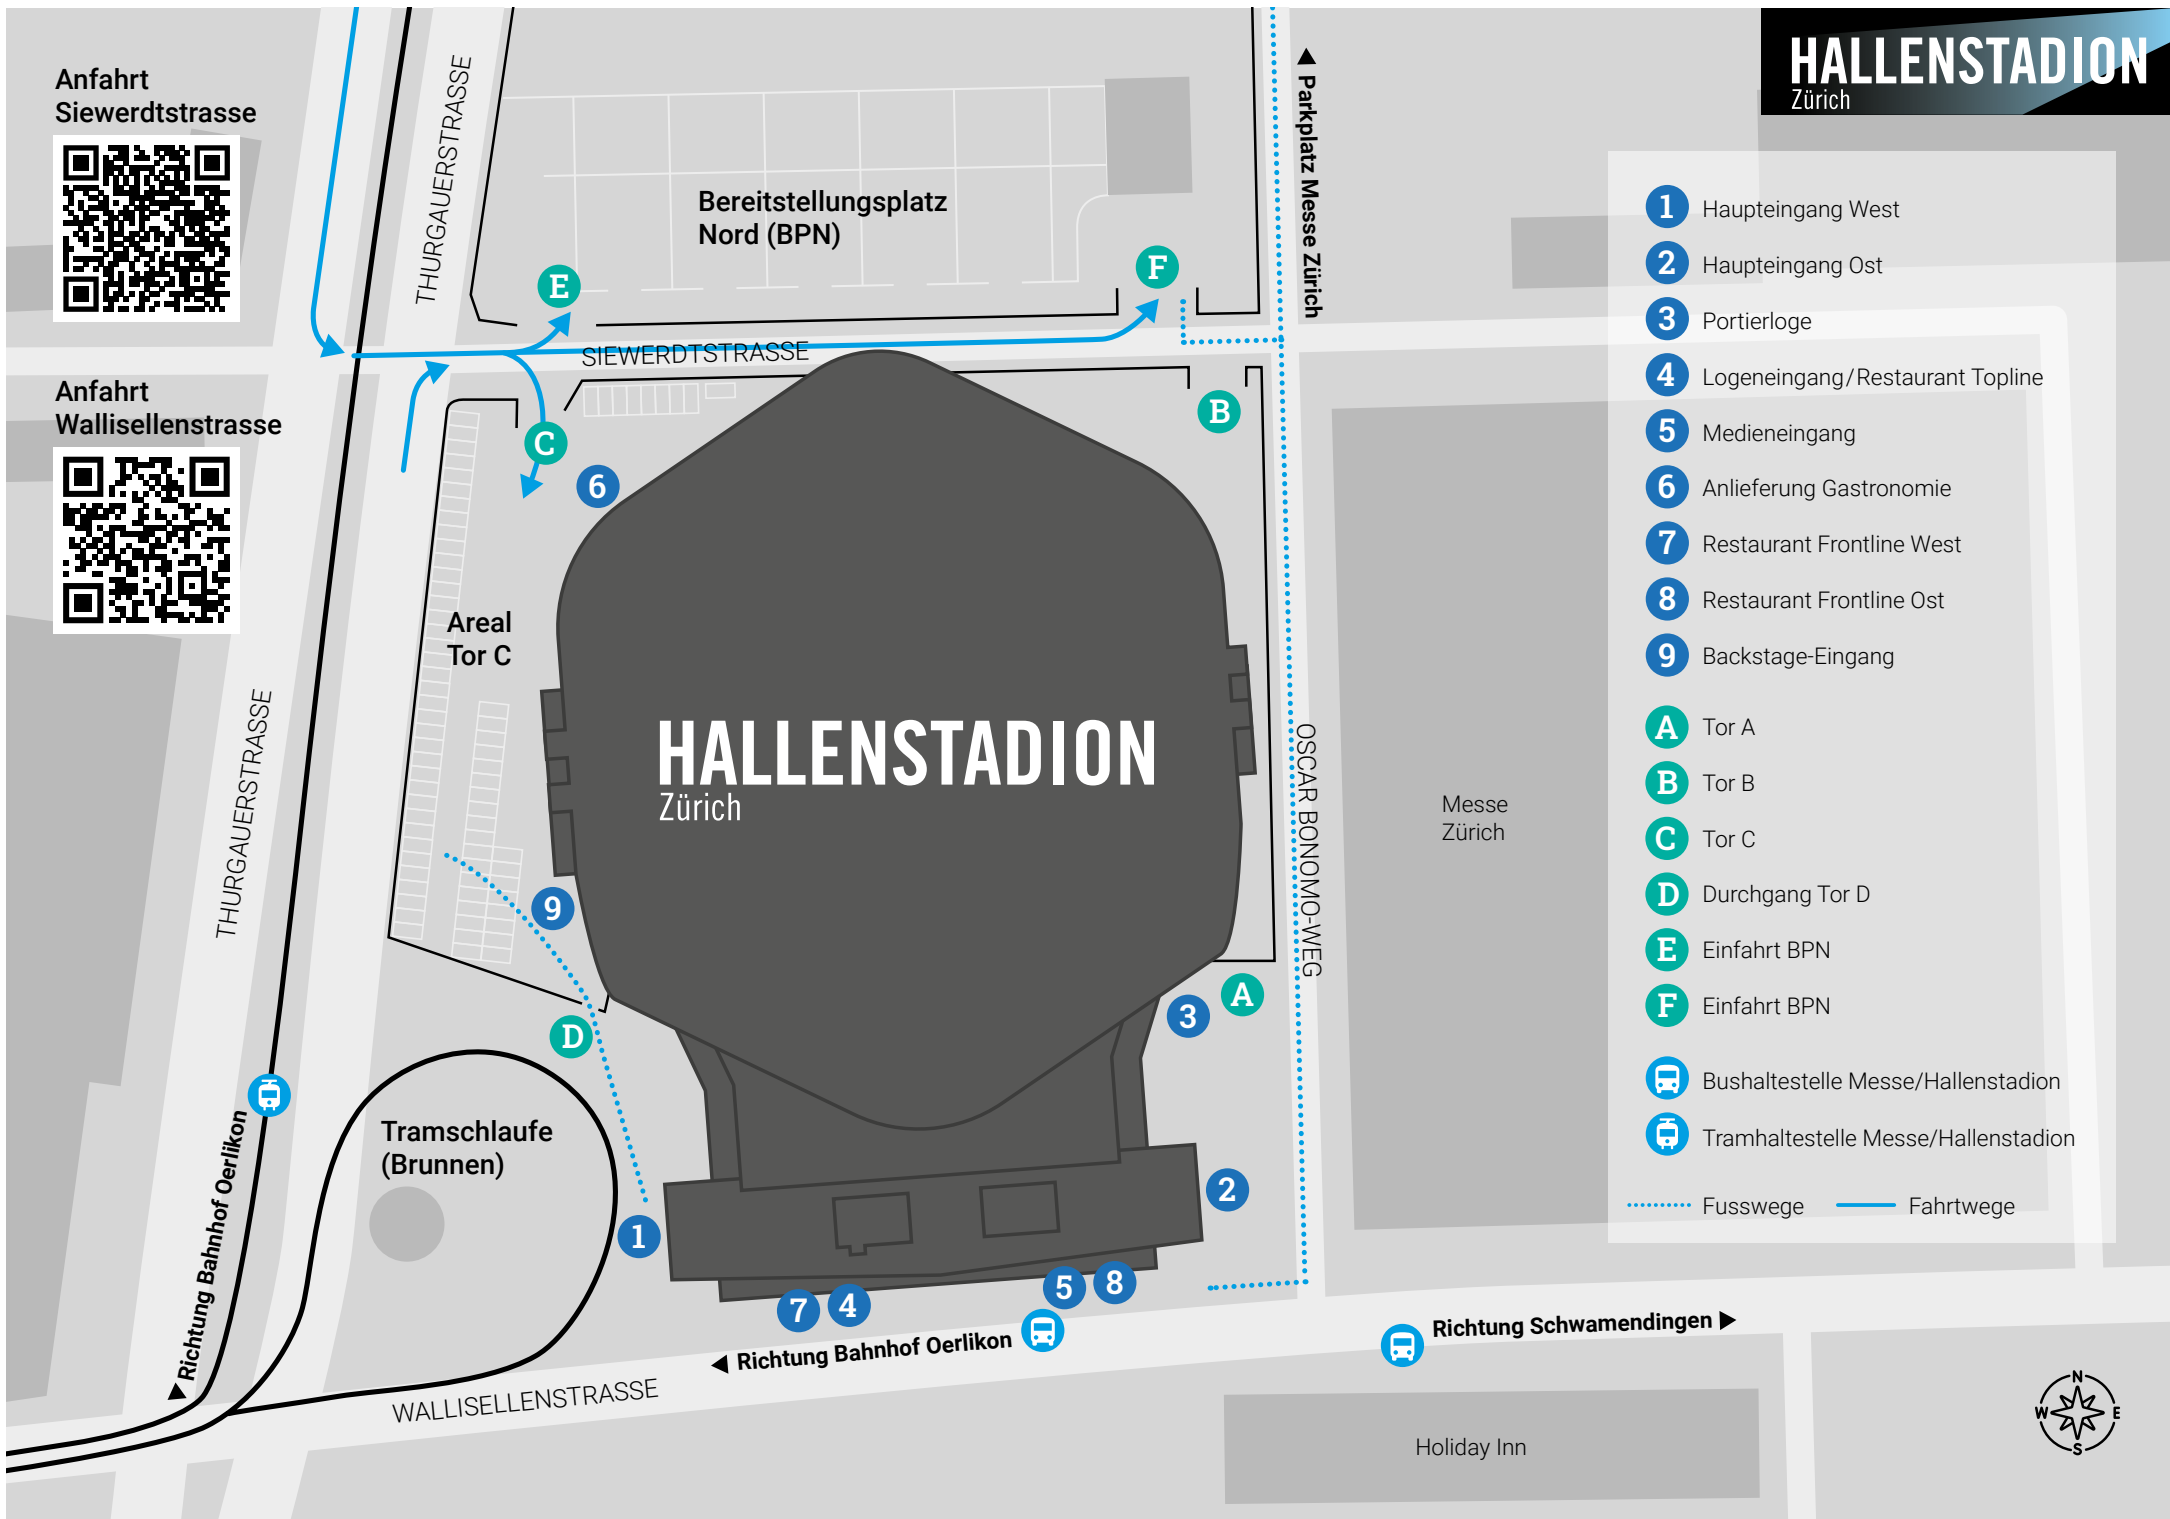

Theater11

Holiday Inn

Offene Rennbahn

Hotel Sternen

TRAMSTRASSE

Anfahrt Stadt Zürich

FRANKLINSTRASSE

REGENSBERGSTRASSE

..... 8 Min. Fussweg ab Bahnhof | 7 Min. ab Parkhaus
— Anfahrt mit Motorfahrzeug aus diversen Richtungen

Hallenstadion Zürich, Wallisellenstrasse 45, 8050 Zürich

HALLENSTADION Zürich

Anfahrt
Siewerdstrasse

Anfahrt
Wallisellenstrasse

- 1** Haupteingang West
- 2** Haupteingang Ost
- 3** Portierloge
- 4** Logeneingang/Restaurant Topline
- 5** Medieneingang
- 6** Anlieferung Gastronomie
- 7** Restaurant Frontline West
- 8** Restaurant Frontline Ost
- 9** Backstage-Eingang
- A** Tor A
- B** Tor B
- C** Tor C
- D** Durchgang Tor D
- E** Einfahrt BPN
- F** Einfahrt BPN
- Bushaltestelle Messe/Hallenstadion
- Tramhaltestelle Messe/Hallenstadion

..... Fusswege ——— Fahrtwege

Richtung Schwamendingen ▶

◀ Richtung Bahnhof Oerlikon

Tramschleife
(Brunnen)

Holiday Inn