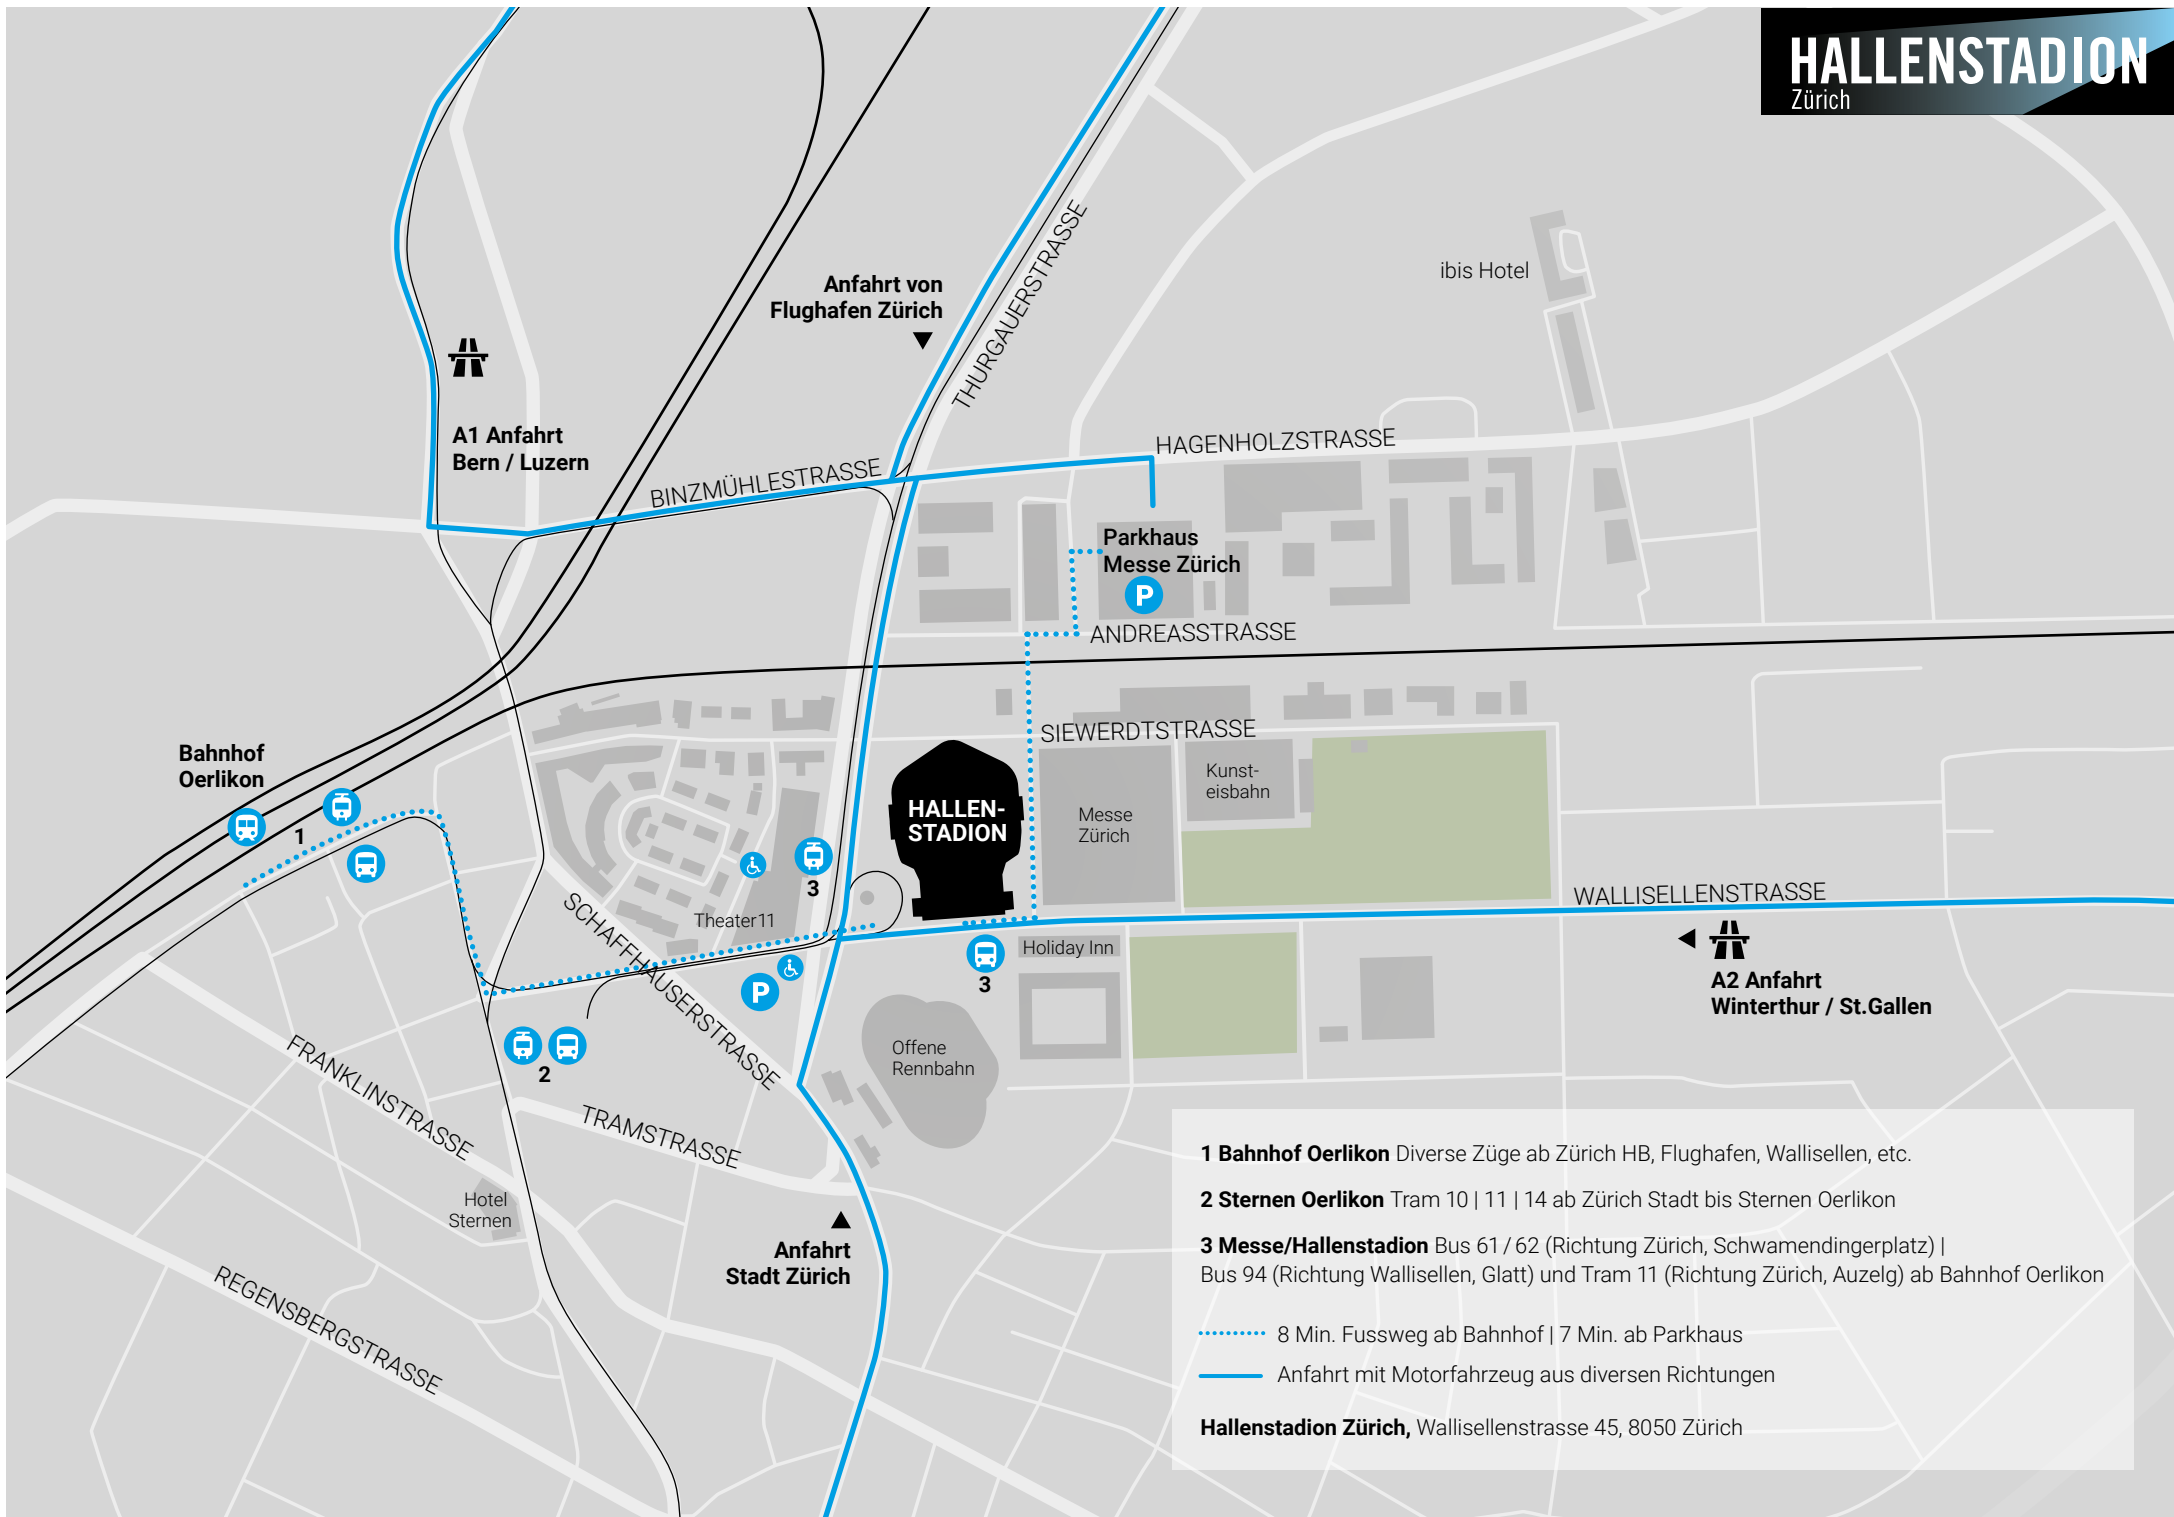

HALLENSTADION

Zürich

Anfahrt von Flughafen Zürich

A1 Anfahrt Bern / Luzern

ibis Hotel

HAGENHOLZSTRASSE

Parkhaus Messe Zürich

ANDREASSTRASSE

Bahnhof Oerlikon

HALLENSTADION

SIEWERDTSTRASSE

Messe Zürich

Kunst-eisbahn

WALLISELLENSTRASSE

A2 Anfahrt Winterthur / St.Gallen

SCHAFFHAUSERSTRASSE

Theater11

Holiday Inn

Offene Rennbahn

Hotel Sternen

TRAMSTRASSE

Anfahrt Stadt Zürich

FRANKLINSTRASSE

REGENSBERGSTRASSE

- **1 Bahnhof Oerlikon** Diverse Züge ab Zürich HB, Flughafen, Wallisellen, etc.
- **2 Sternen Oerlikon** Tram 10 | 11 | 14 ab Zürich Stadt bis Sternen Oerlikon
- **3 Messe/Hallenstadion** Bus 61 / 62 (Richtung Zürich, Schwamendingerplatz) | Bus 94 (Richtung Wallisellen, Glatt) und Tram 11 (Richtung Zürich, Auzeleg) ab Bahnhof Oerlikon

..... 8 Min. Fussweg ab Bahnhof | 7 Min. ab Parkhaus
— Anfahrt mit Motorfahrzeug aus diversen Richtungen

Hallenstadion Zürich, Wallisellenstrasse 45, 8050 Zürich