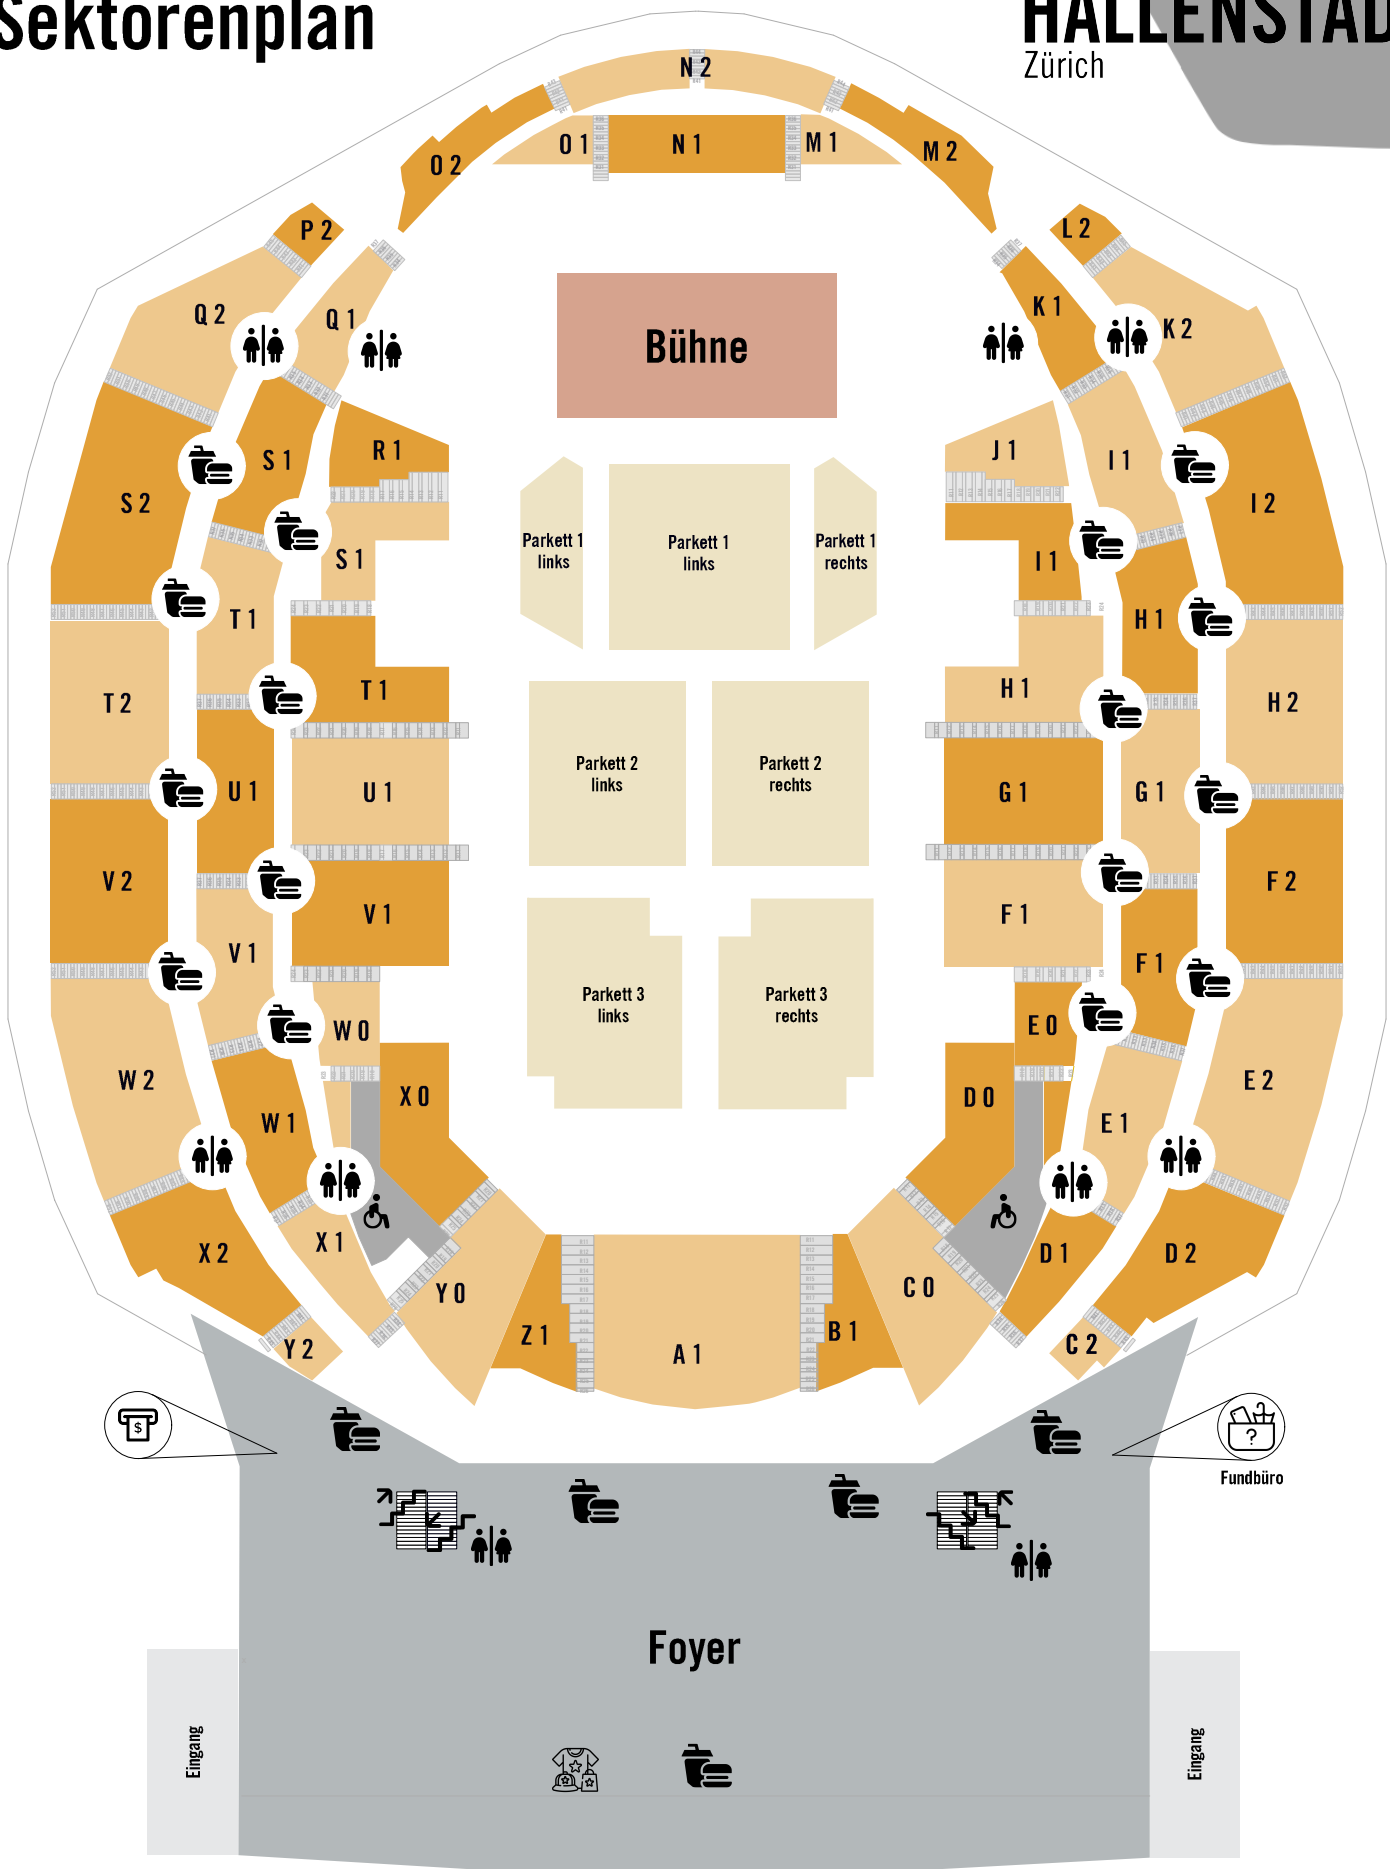

# Sektorenplan

# HALLENSTADION Zürich

1. Obergeschoss