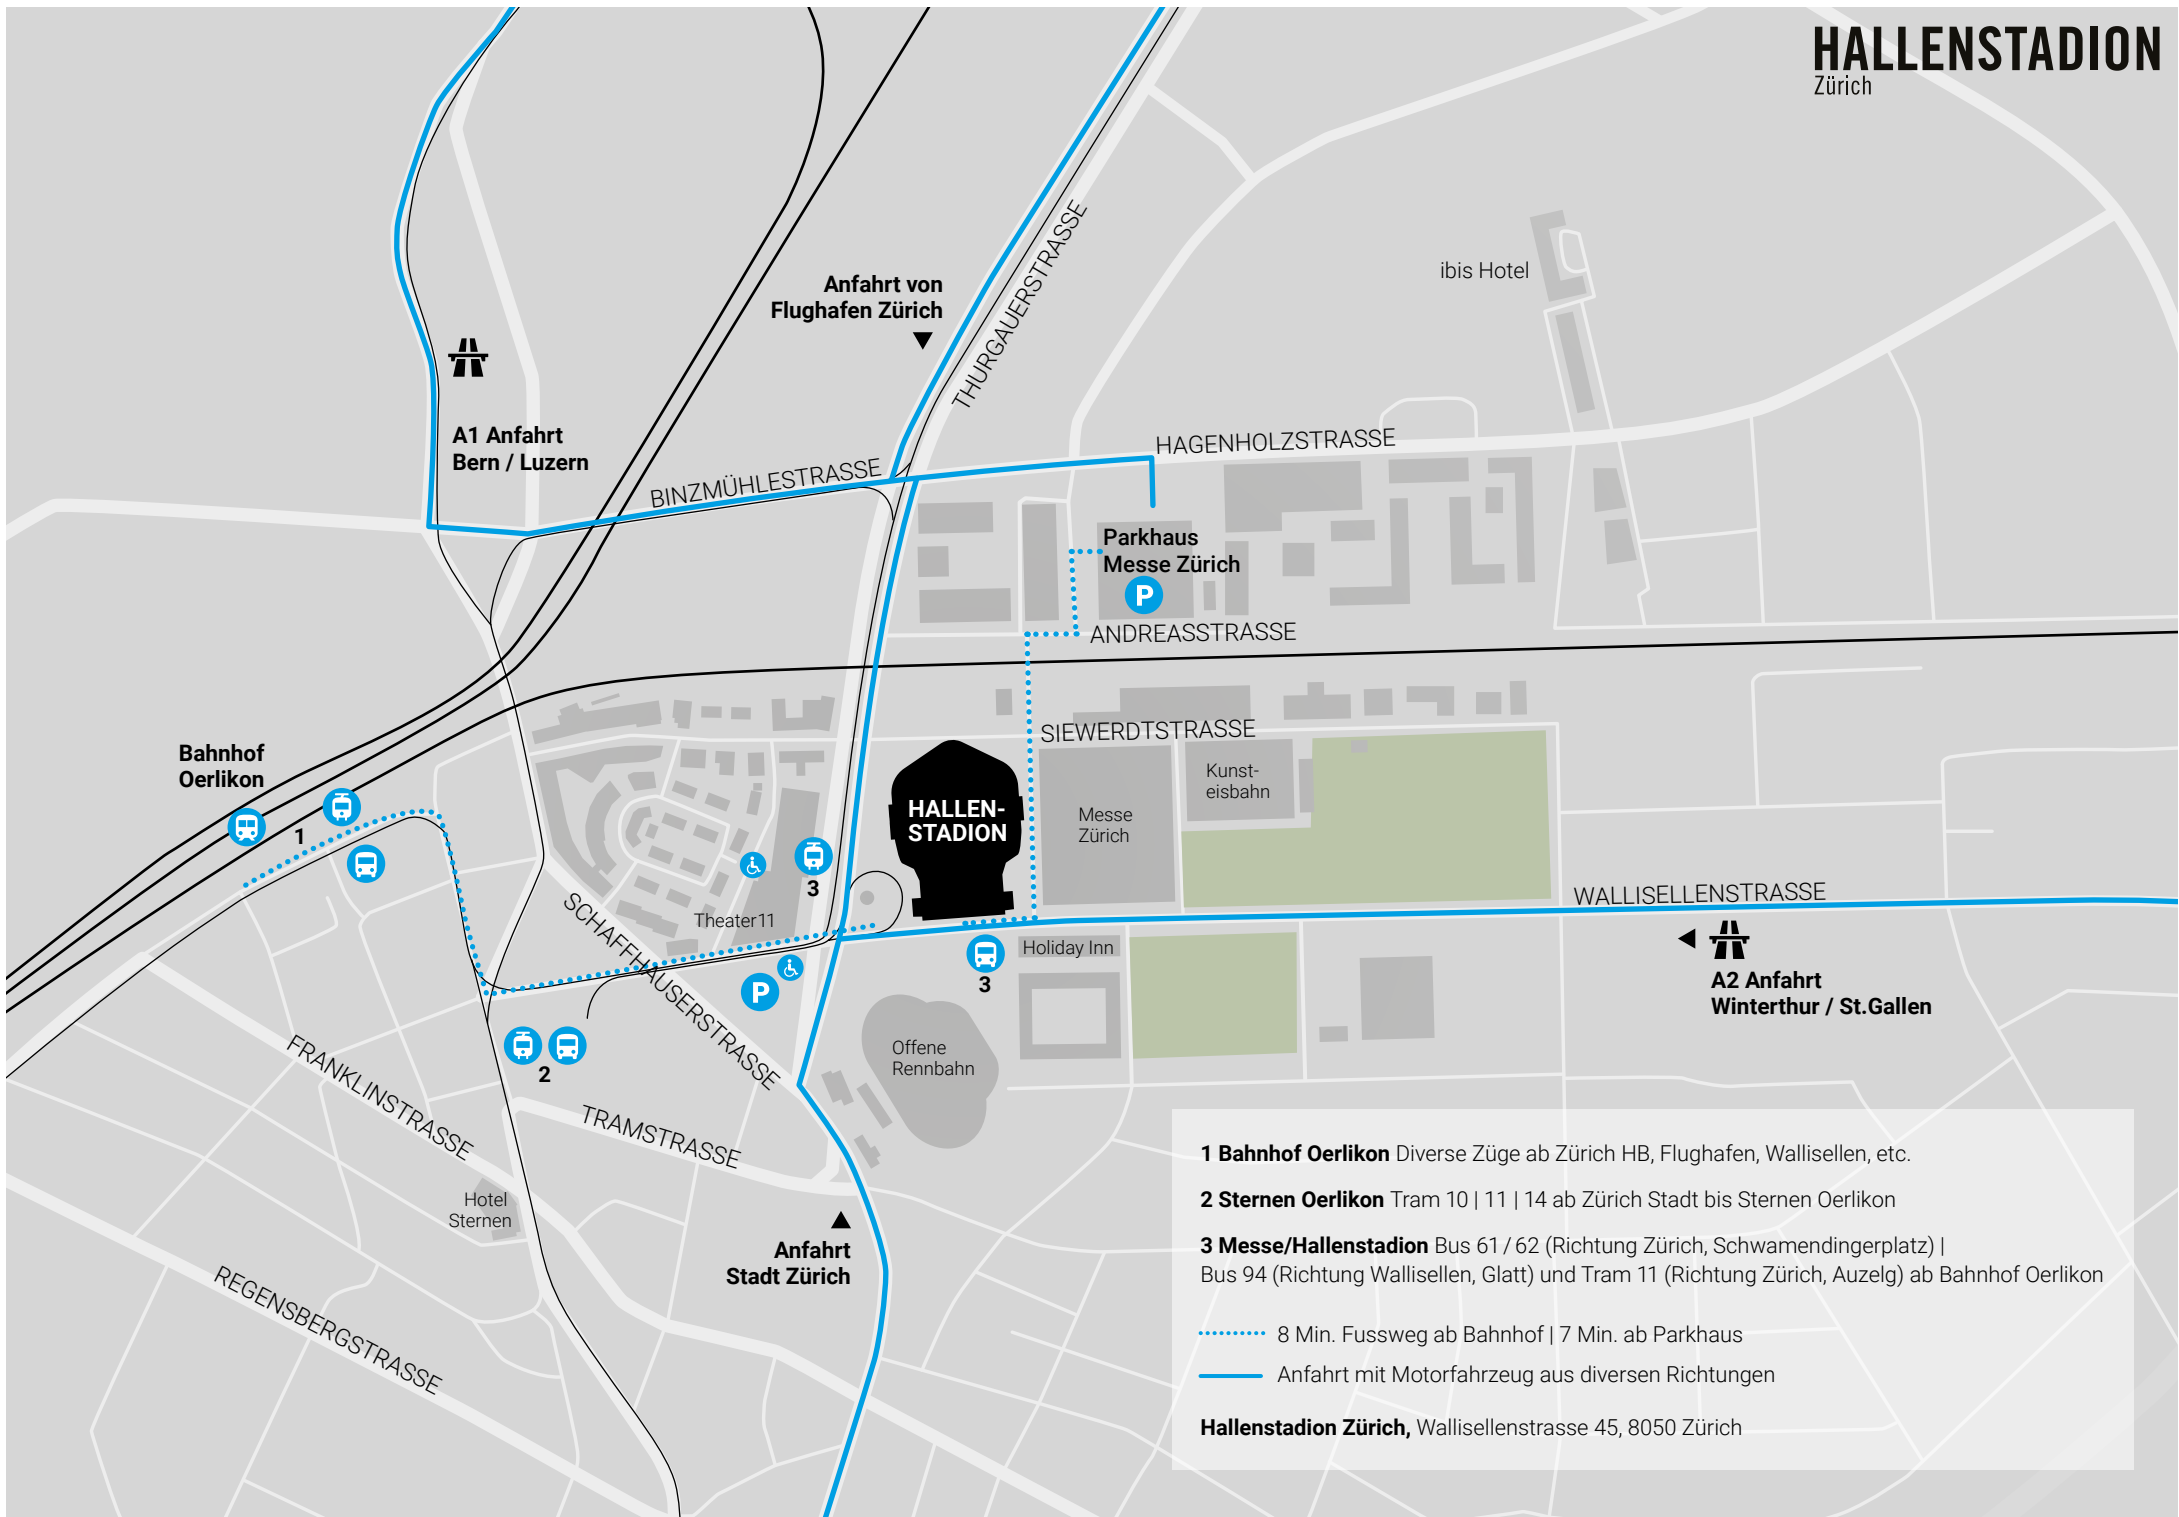

HALLENSTADION

Zürich

1 Bahnhof Oerlikon Diverse Züge ab Zürich HB, Flughafen, Wallisellen, etc.

2 Sternen Oerlikon Tram 10 | 11 | 14 ab Zürich Stadt bis Sternen Oerlikon

3 Messe/Hallenstadion Bus 61 / 62 (Richtung Zürich, Schwamendingerplatz) | Bus 94 (Richtung Wallisellen, Glatt) und Tram 11 (Richtung Zürich, Auzeleg) ab Bahnhof Oerlikon

..... 8 Min. Fussweg ab Bahnhof | 7 Min. ab Parkhaus

— Anfahrt mit Motorfahrzeug aus diversen Richtungen

Hallenstadion Zürich, Wallisellenstrasse 45, 8050 Zürich

HALLENSTADION Zürich

Anfahrt
Siewerdstrasse

Anfahrt
Wallisellenstrasse

▶ Parkplatz Messe Zürich

OSCAR BONOMO-WEG

Messe
Zürich

▶ Richtung Schwamendingen

◀ Richtung Bahnhof Oerlikon

▶ Richtung Bahnhof Oerlikon

- 1 Haupteingang West
- 2 Haupteingang Ost
- 3 Portierloge
- 4 Logeneingang/Restaurant Topline
- 5 Medieneingang
- 6 Anlieferung Gastronomie
- 7 Restaurant Frontline West
- 8 Restaurant Frontline Ost
- 9 Backstage-Eingang
- 10 Valet-Parking
- A Tor A
- B Tor B
- C Tor C
- D Durchgang Tor D
- E Einfahrt BPN
- F Einfahrt BPN
- Bushaltestelle Messe/Hallenstadion
- Tramhaltestelle Messe/Hallenstadion

..... Fusswege ——— Fahrwege

Holiday Inn